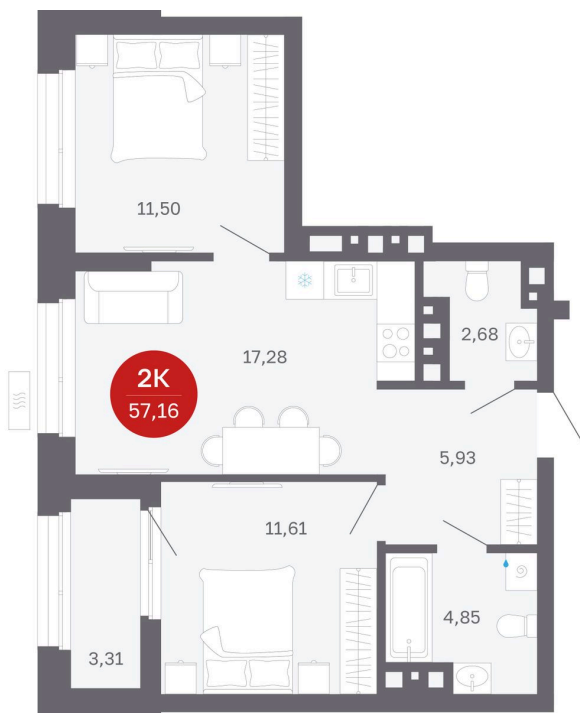

Номер: 146/С6

2 комнатная 57.16 м²

Отсканируйте QR-код
и смотрите на сайте
balance-
development.ru

8 120 000 руб.

Выгода июня до 30.06.2026

Рассрочка без переплат до 31.03.2028

Предчистовая отделка

Проект	Сибирская калина	Корпус	Дом 4
Этаж	13	Секция	6
Сдача	1 кв. 2029		

12.06.2026 16:41 (Мск)

Не является публичной офертой, цена может быть скорректирована.
Информация взята с сайта «balance-development.ru».

На генплане Дом 4

2 комнатная 57.16 м²

12.06.2026 16:41 (Мск)

Не является публичной офертой, цена может быть скорректирована.
Информация взята с сайта «balance-development.ru».