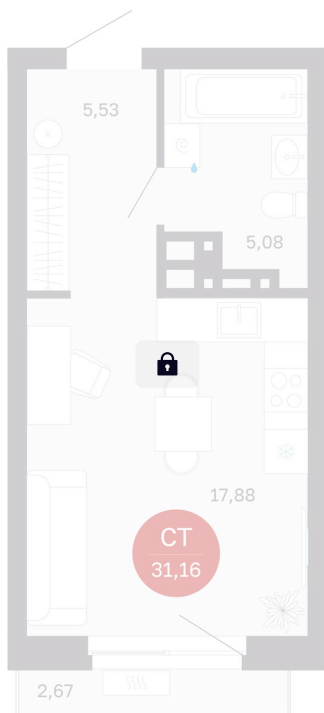

Номер: 113/C5

# Студия 28.49 м<sup>2</sup>

Отсканируйте QR-код  
и смотрите на сайте  
balance-  
development.ru

## 5 090 000 руб.

В ипотеку от 20 793 руб.

Предчистовая отделка

Проект	Сибирская калина	Корпус	Дом 3
Этаж	10	Секция	5
Сдача	1 кв. 2029		

12.06.2026 10:31 (Мск)

Не является публичной офертой, цена может быть скорректирована.  
Информация взята с сайта «balance-development.ru».

# На этаже 10

Студия 28.49 м<sup>2</sup>

12.06.2026 10:31 (Мск)

Не является публичной офертой, цена может быть скорректирована.  
Информация взята с сайта «balance-development.ru».