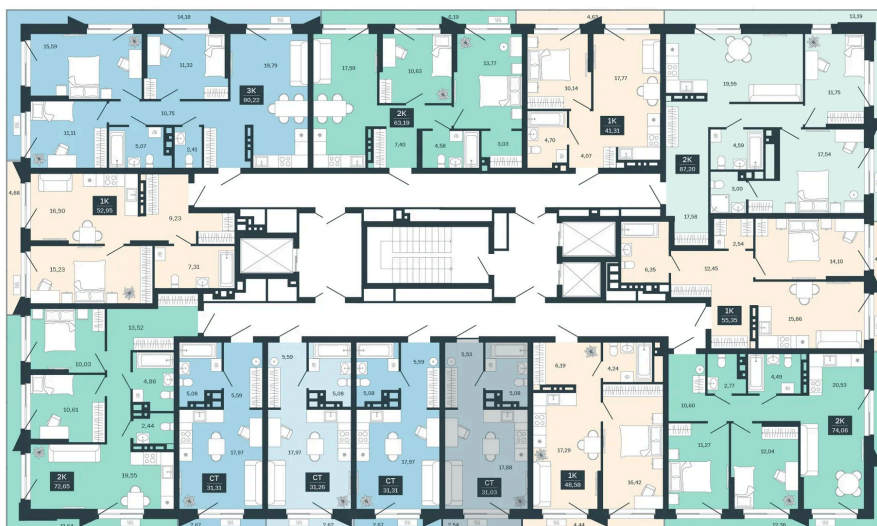

## 5 090 000 руб.

В ипотеку от 20 793 руб.

Предчистовая отделка

Проект	Сибирская калина	Корпус	Дом 3
Этаж	10	Секция	5
Сдача	1 кв. 2029		

12.06.2026 10:31 (Мск)

Не является публичной офертой, цена может быть скорректирована.  
Информация взята с сайта «balance-development.ru».

# На этаже 10

Студия 28.49 м<sup>2</sup>

12.06.2026 10:31 (Мск)

Не является публичной офертой, цена может быть скорректирована.  
Информация взята с сайта «balance-development.ru».

# На генплане Дом 3

Студия 28.49 м<sup>2</sup>

12.06.2026 10:31 (Мск)

Не является публичной офертой, цена может быть скорректирована.  
Информация взята с сайта «balance-development.ru».