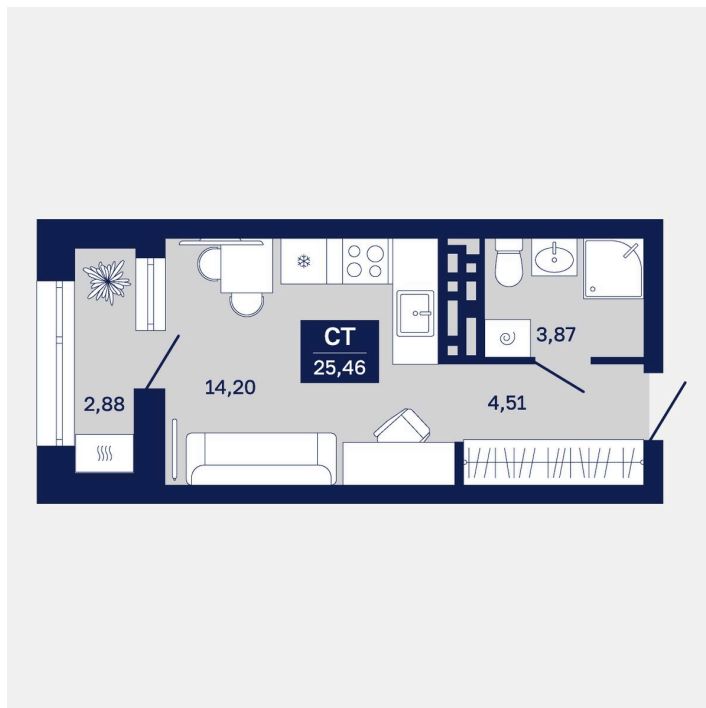

Номер: 41

Студия 25.46 м²

Отсканируйте QR-код
и смотрите на сайте
balance-
development.ru

6 600 000 руб.

В ипотеку от 32 900 руб.

Предчистовая отделка

Проект	Дом на Ямской	Корпус	Корпус 1
Этаж	7	Секция	1
Сдача	3 кв. 2026		

12.06.2026 20:19 (Мск)

Не является публичной офертой, цена может быть скорректирована.
Информация взята с сайта «balance-development.ru».

На этаже 7

Студия 25.46 м²

12.06.2026 20:19 (Мск)

Не является публичной офертой, цена может быть скорректирована.
Информация взята с сайта «balance-development.ru».

На генплане Корпус 1

Студия 25.46 м²

12.06.2026 20:19 (Мск)

Не является публичной офертой, цена может быть скорректирована.
Информация взята с сайта «balance-development.ru».