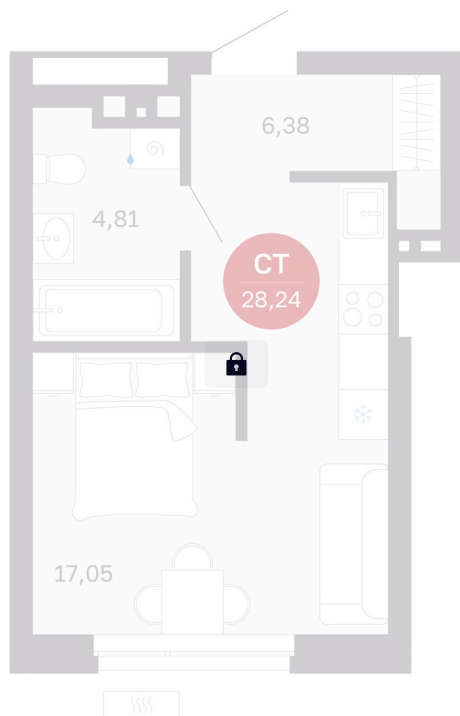

# Студия 28.24 м<sup>2</sup>

Отсканируйте QR-код  
и смотрите на сайте  
balance-  
development.ru

## 4 800 000 руб.

В ипотеку от 19 609 руб.

Предчистовая отделка

Проект	Сибирская калина	Корпус	Дом 4
Этаж	17	Секция	7
Сдача	1 кв. 2029		

12.06.2026 20:43 (Мск)

Не является публичной офертой, цена может быть скорректирована.  
Информация взята с сайта «balance-development.ru».