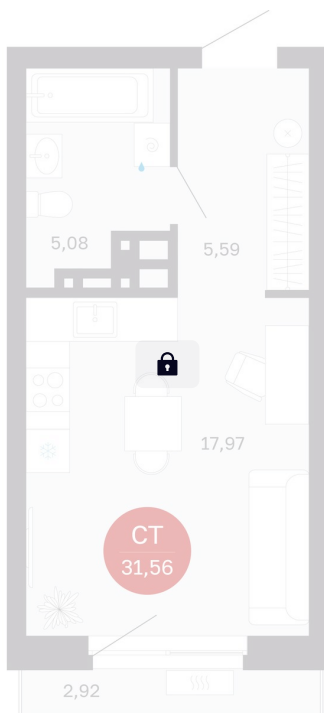

Номер: 64/C5

# Студия 28.64 м<sup>2</sup>

Отсканируйте QR-код  
и смотрите на сайте  
balance-  
development.ru

## 5 050 000 руб.

В ипотеку от 20 630 руб.

Предчистовая отделка

Проект	Сибирская калина	Корпус	Дом 3
Этаж	6	Секция	5
Сдача	1 кв. 2029		

12.06.2026 16:46 (Мск)

Не является публичной офертой, цена может быть скорректирована.  
Информация взята с сайта «balance-development.ru».

# На этаже 6

Студия 28.64 м<sup>2</sup>

12.06.2026 16:46 (Мск)

Не является публичной офертой, цена может быть скорректирована.  
Информация взята с сайта «balance-development.ru».