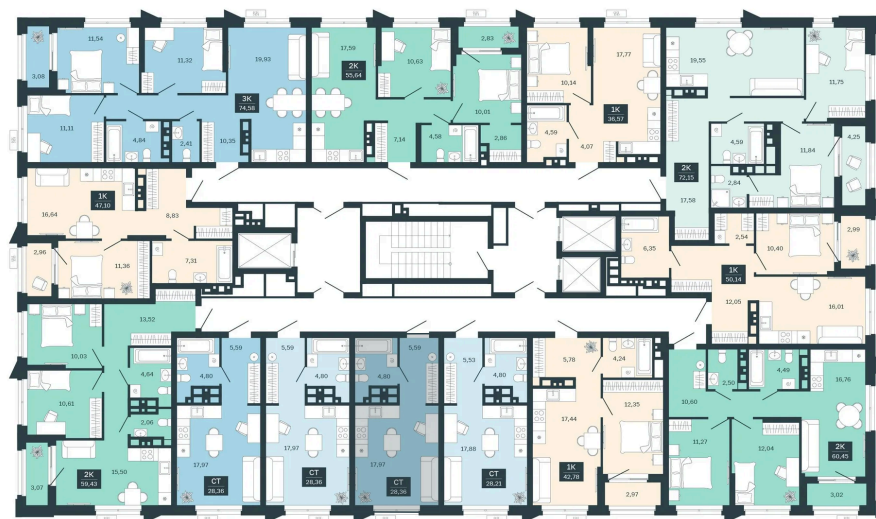

Номер: 296/C5

Студия 28.36 м²

Отсканируйте QR-код
и смотрите на сайте
balance-
development.ru

~~4 820 000 руб.~~

4 820 000 руб.

В ипотеку от 19 690 руб.

Предчистовая отделка

Проект	Сибирская калина	Корпус	Дом 3
Этаж	24	Секция	5
Сдача	1 кв. 2029		

12.06.2026 17:50 (Мск)

Не является публичной офертой, цена может быть скорректирована.
Информация взята с сайта «balance-development.ru».

На этаже 24

Студия 28.36 м²

12.06.2026 17:50 (Мск)

Не является публичной офертой, цена может быть скорректирована.
Информация взята с сайта «balance-development.ru».

На генплане Дом 3

Студия 28.36 м²

12.06.2026 17:50 (Мск)

Не является публичной офертой, цена может быть скорректирована.
Информация взята с сайта «balance-development.ru».