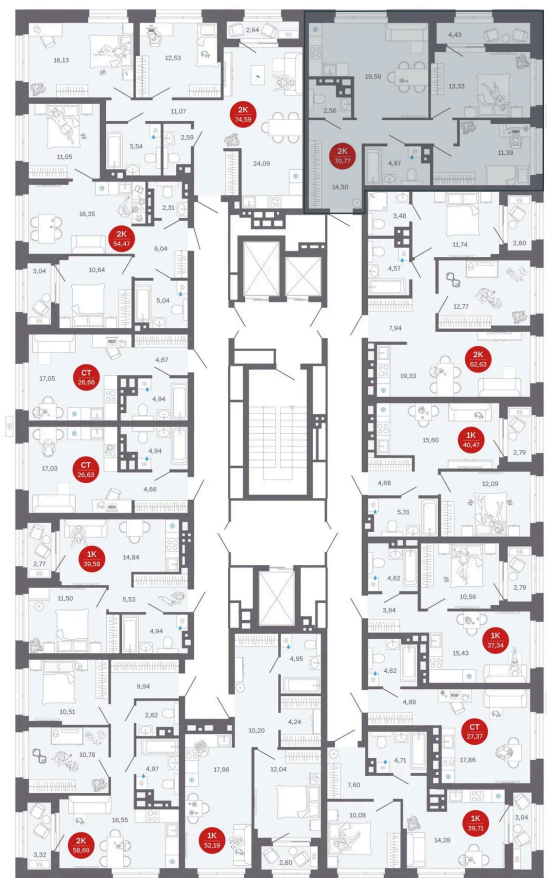

Номер: 112/С1

2 комнатная 70.77 м²

Отсканируйте QR-код
и смотрите на сайте
balance-
development.ru

~~12 010 000 руб.~~

10 600 000 руб.

В ипотеку от 44 439 руб.

Выгода июня до 30.06.2026

Предчистовая отделка

Проект	Сибирская калина	Корпус	Дом 1
Этаж	10	Секция	1
Сдача	2 кв. 2027		

12.06.2026 11:35 (Мск)

Не является публичной офертой, цена может быть скорректирована.
Информация взята с сайта «balance-development.ru».

На этаже 10

2 комнатная 70.77 м²

12.06.2026 11:35 (Мск)

Не является публичной офертой, цена может быть скорректирована.
Информация взята с сайта «balance-development.ru».

На генплане Дом 1

2 комнатная 70.77 м²