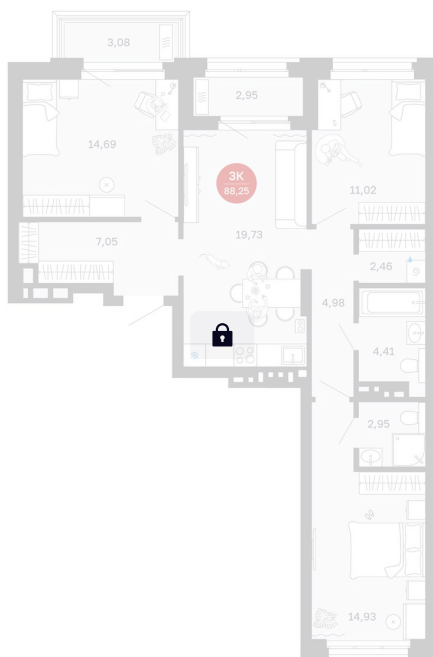

# 3 комнатная 88.25 м<sup>2</sup>

Отсканируйте QR-код  
и смотрите на сайте  
balance-  
development.ru

## 13 240 000 руб.

В ипотеку от 55 507 руб.

Предчистовая отделка

Проект	Сибирская калина	Корпус	Дом 2
Этаж	7	Секция	2
Сдача	2 кв. 2027		

12.06.2026 11:33 (Мск)

Не является публичной офертой, цена может быть скорректирована.  
Информация взята с сайта «balance-development.ru».