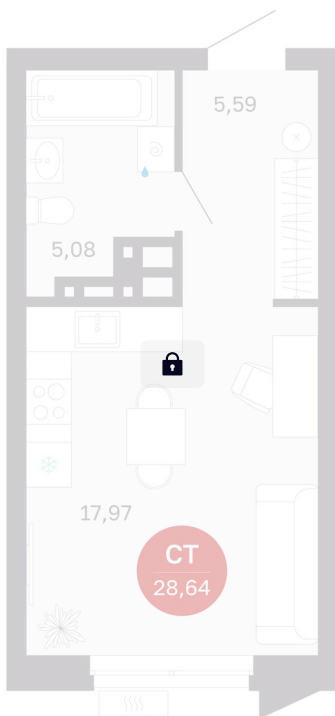

Номер: 88/C5

Студия 28.64 м²

Отсканируйте QR-код
и смотрите на сайте
balance-
development.ru

Цена по запросу

Предчистовая отделка

| | | | |
|--------|------------------|--------|-------|
| Проект | Сибирская калина | Корпус | Дом 3 |
| Этаж | 8 | Секция | 5 |
| Сдача | 1 кв. 2029 | | |

12.06.2026 11:39 (Мск)

Не является публичной офертой, цена может быть скорректирована.
Информация взята с сайта «balance-development.ru».

На этаже 8

Студия 28.64 м²

12.06.2026 11:39 (Мск)

Не является публичной офертой, цена может быть скорректирована.
Информация взята с сайта «balance-development.ru».

На генплане Дом 3

Студия 28.64 м²

12.06.2026 11:39 (Мск)

Не является публичной офертой, цена может быть скорректирована.
Информация взята с сайта «balance-development.ru».