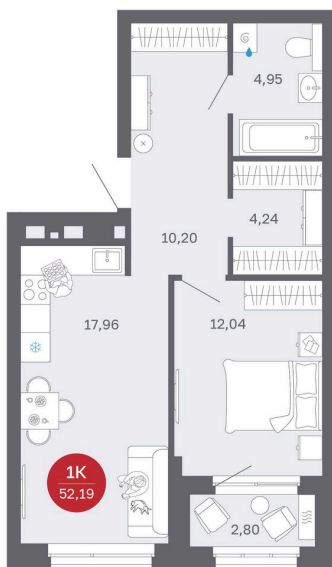

# 1 комнатная 52.19 м<sup>2</sup>

Отсканируйте QR-код  
и смотрите на сайте  
balance-  
development.ru

~~9 730 000 руб.~~

**8 350 000 руб.**

В ипотеку от 34 110 руб.

Выгода июня до 30.06.2026

Предчистовая отделка

Проект	Сибирская калина	Корпус	Дом 1
Этаж	25	Секция	1
Сдача	2 кв. 2027		

12.06.2026 16:30 (Мск)

Не является публичной офертой, цена может быть скорректирована.  
Информация взята с сайта «balance-development.ru».

# На этаже 25

1 комнатная 52.19 м<sup>2</sup>

12.06.2026 16:30 (Мск)

Не является публичной офертой, цена может быть скорректирована.  
Информация взята с сайта «balance-development.ru».

# На генплане Дом 1

1 комнатная 52.19 м<sup>2</sup>

12.06.2026 16:30 (Мск)

Не является публичной офертой, цена может быть скорректирована.  
Информация взята с сайта «balance-development.ru».