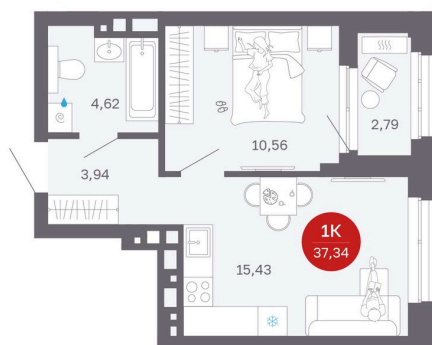

Номер: 102/С1

1 комнатная 37.34 м²

Отсканируйте QR-код
и смотрите на сайте
balance-
development.ru

6 230 000 руб.

В ипотеку от 25 450 руб.

Предчистовая отделка

Проект	Сибирская калина	Корпус	Дом 1
Этаж	9	Секция	1
Сдача	2 кв. 2027		

12.06.2026 12:43 (Мск)

Не является публичной офертой, цена может быть скорректирована.
Информация взята с сайта «balance-development.ru».

На генплане Дом 1

1 комнатная 37.34 м²

12.06.2026 12:43 (Мск)

Не является публичной офертой, цена может быть скорректирована.
Информация взята с сайта «balance-development.ru».