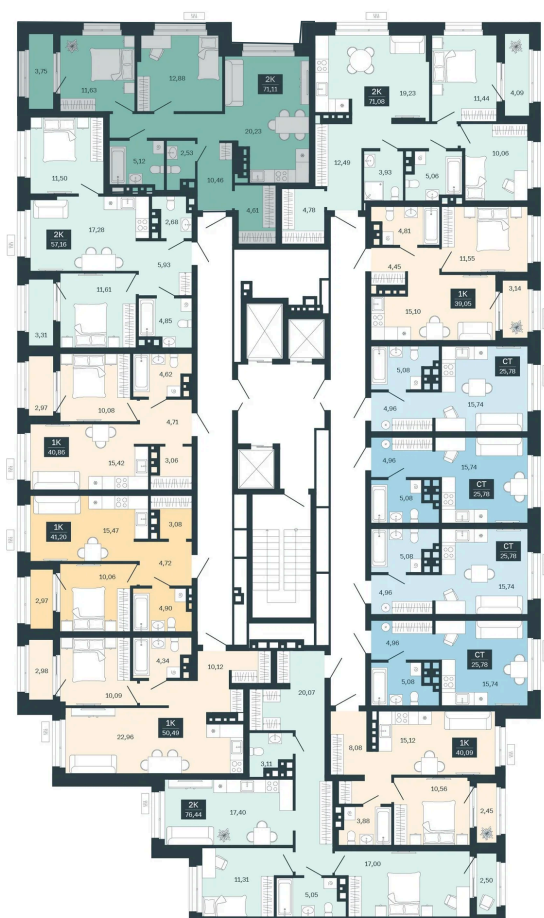

Номер: 225/C6

2 комнатная 71.11 м²

Отсканируйте QR-код
и смотрите на сайте
balance-
development.ru

~~10 470 000 руб.~~

10 470 000 руб.

Рассрочка без переплат до 31.03.2028

Предчистовая отделка

Проект	Сибирская калина	Корпус	Дом 4
Этаж	19	Секция	6
Сдача	1 кв. 2029		

14.06.2026 11:25 (Мск)

Не является публичной офертой, цена может быть скорректирована.
Информация взята с сайта «balance-development.ru».

На этаже 19

2 комнатная 71.11 м²

14.06.2026 11:25 (Мск)

Не является публичной офертой, цена может быть скорректирована.
Информация взята с сайта «balance-development.ru».

На генплане Дом 4

2 комнатная 71.11 м²

14.06.2026 11:25 (Мск)

Не является публичной офертой, цена может быть скорректирована.
Информация взята с сайта «balance-development.ru».