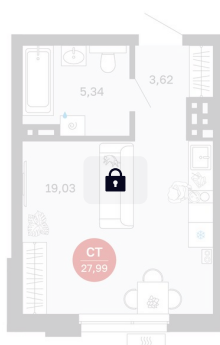

Номер: 38/С2

Студия 27.99 м²

Отсканируйте QR-код
и смотрите на сайте
balance-
development.ru

5 490 000 руб.

В ипотеку от 22 427 руб.

Предчистовая отделка

Проект	Сибирская калина	Корпус	Дом 2
Этаж	7	Секция	2
Сдача	2 кв. 2027		

12.06.2026 20:50 (Мск)

Не является публичной офертой, цена может быть скорректирована.
Информация взята с сайта «balance-development.ru».

На генплане Дом 2

Студия 27.99 м²

12.06.2026 20:50 (Мск)

Не является публичной офертой, цена может быть скорректирована.
Информация взята с сайта «balance-development.ru».