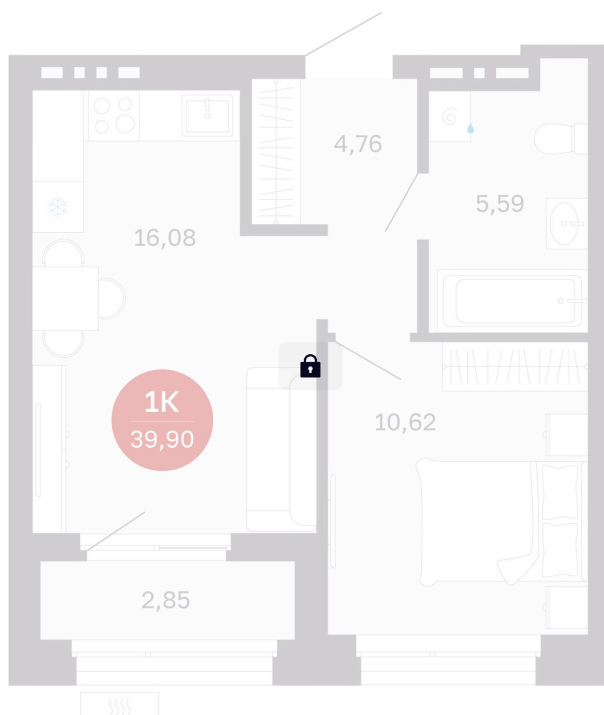

# 1 комнатная 42.93 м<sup>2</sup>

Отсканируйте QR-код  
и смотрите на сайте  
balance-  
development.ru

## 6 900 000 руб.

В ипотеку от 28 187 руб.

Предчистовая отделка

Проект	Сибирская калина	Корпус	Дом 4
Этаж	4	Секция	8
Сдача	1 кв. 2029		

12.06.2026 20:21 (Мск)

Не является публичной офертой, цена может быть скорректирована.  
Информация взята с сайта «balance-development.ru».

# На генплане Дом 4

1 комнатная 42.93 м<sup>2</sup>

12.06.2026 20:21 (Мск)

Не является публичной офертой, цена может быть скорректирована.  
Информация взята с сайта «balance-development.ru».