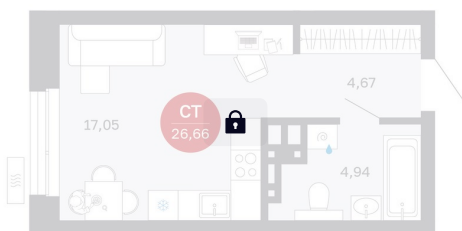

Номер: 109/С1

Студия 26.66 м²

Отсканируйте QR-код
и смотрите на сайте
balance-
development.ru

5 440 000 руб.

В ипотеку от 22 223 руб.

Предчистовая отделка

Проект	Сибирская калина	Корпус	Дом 1
Этаж	10	Секция	1
Сдача	2 кв. 2027		

14.06.2026 11:18 (Мск)

Не является публичной офертой, цена может быть скорректирована.
Информация взята с сайта «balance-development.ru».

На генплане Дом 1

Студия 26.66 м²

14.06.2026 11:18 (Мск)

Не является публичной офертой, цена может быть скорректирована.
Информация взята с сайта «balance-development.ru».