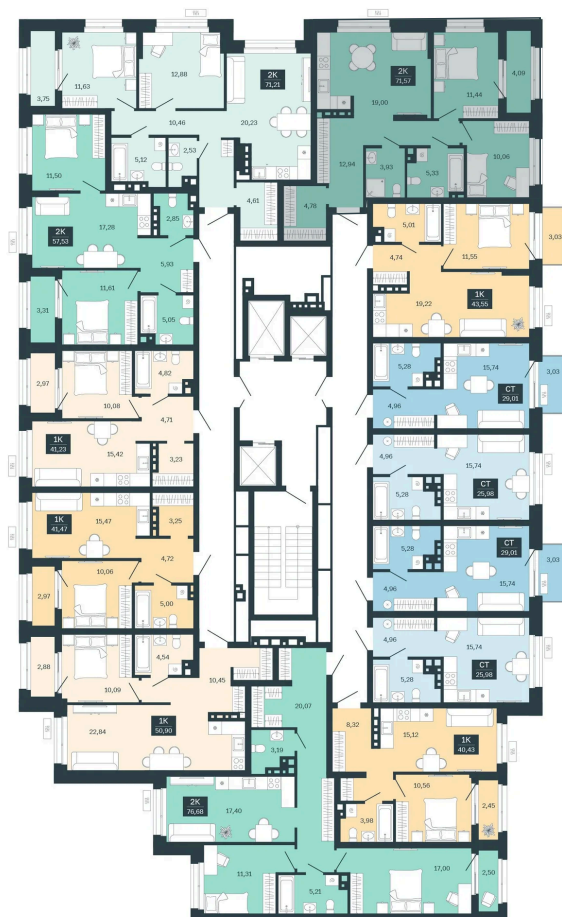

Номер: 57/С6

2 комнатная 71.57 м²

Отсканируйте QR-код
и смотрите на сайте
balance-
development.ru

9 900 000 руб.

В ипотеку от 41 505 руб.

Предчистовая отделка

Проект	Сибирская калина	Корпус	Дом 4
Этаж	6	Секция	6
Сдача	1 кв. 2029		

12.06.2026 09:13 (Мск)

Не является публичной офертой, цена может быть скорректирована.
Информация взята с сайта «balance-development.ru».

На этаже 6

2 комнатная 71.57 м²

12.06.2026 09:13 (Мск)

Не является публичной офертой, цена может быть скорректирована.
Информация взята с сайта «balance-development.ru».

На генплане Дом 4

2 комнатная 71.57 м²

12.06.2026 09:13 (Мск)

Не является публичной офертой, цена может быть скорректирована.
Информация взята с сайта «balance-development.ru».