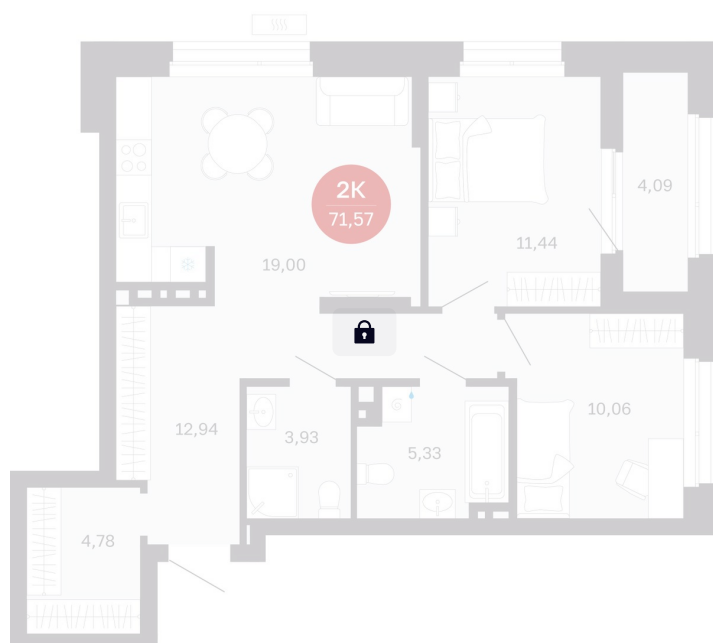

Номер: 57/С6

2 комнатная 71.57 м²

Отсканируйте QR-код
и смотрите на сайте
balance-
development.ru

9 900 000 руб.

В ипотеку от 41 505 руб.

Предчистовая отделка

Проект	Сибирская калина	Корпус	Дом 4
Этаж	6	Секция	6
Сдача	1 кв. 2029		

12.06.2026 09:13 (Мск)

Не является публичной офертой, цена может быть скорректирована.
Информация взята с сайта «balance-development.ru».

На этаже 6

2 комнатная 71.57 м²

12.06.2026 09:13 (Мск)

Не является публичной офертой, цена может быть скорректирована.
Информация взята с сайта «balance-development.ru».

На генплане Дом 4

2 комнатная 71.57 м²

12.06.2026 09:13 (Мск)

Не является публичной офертой, цена может быть скорректирована.
Информация взята с сайта «balance-development.ru».