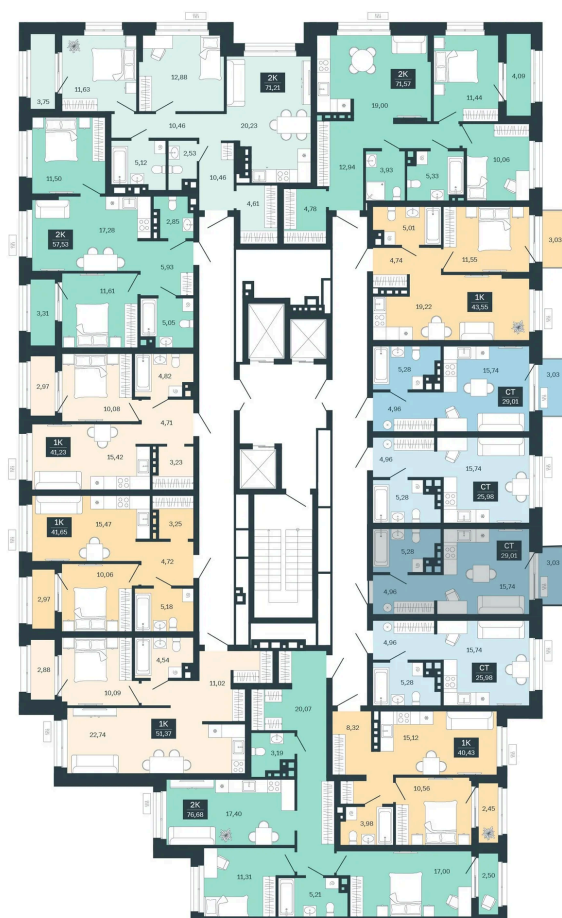

Номер: 22/С6

## 4 750 000 руб.

В ипотеку от 19 404 руб.

Предчистовая отделка

Проект	Сибирская калина	Корпус	Дом 4
Этаж	3	Секция	6
Сдача	1 кв. 2029		

12.06.2026 23:15 (Мск)

Не является публичной офертой, цена может быть скорректирована.  
Информация взята с сайта «balance-development.ru».

# На этаже 3

Студия 29.01 м<sup>2</sup>

12.06.2026 23:15 (Мск)

Не является публичной офертой, цена может быть скорректирована.  
Информация взята с сайта «balance-development.ru».

# На генплане Дом 4

Студия 29.01 м<sup>2</sup>

12.06.2026 23:15 (Мск)

Не является публичной офертой, цена может быть скорректирована.  
Информация взята с сайта «balance-development.ru».