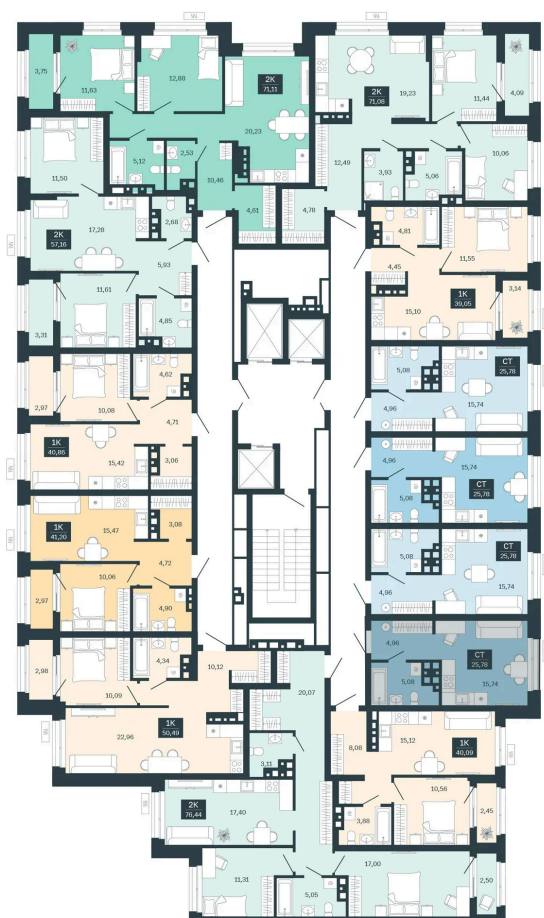

Номер: 179/С6

Студия 25.78 м²

Отсканируйте QR-код
и смотрите на сайте
balance-
development.ru

~~4 400 000 руб.~~

4 400 000 руб.

В ипотеку от 17 975 руб.

Предчистовая отделка

Проект	Сибирская калина	Корпус	Дом 4
Этаж	15	Секция	6
Сдача	1 кв. 2029		

12.06.2026 15:39 (Мск)

Не является публичной офертой, цена может быть скорректирована.
Информация взята с сайта «balance-development.ru».

На этаже 15

Студия 25.78 м²

12.06.2026 15:39 (Мск)

Не является публичной офертой, цена может быть скорректирована.
Информация взята с сайта «balance-development.ru».

На генплане Дом 4

Студия 25.78 м²

12.06.2026 15:39 (Мск)

Не является публичной офертой, цена может быть скорректирована.
Информация взята с сайта «balance-development.ru».