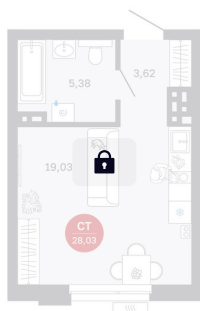

Номер: 10/С2

Студия 28.03 м²

Отсканируйте QR-код
и смотрите на сайте
balance-
development.ru

5 470 000 руб.

В ипотеку от 22 345 руб.

Предчистовая отделка

Проект	Сибирская калина	Корпус	Дом 2
Этаж	3	Секция	2
Сдача	2 кв. 2027		

12.06.2026 20:48 (Мск)

Не является публичной офертой, цена может быть скорректирована.
Информация взята с сайта «balance-development.ru».

На этаже 3

Студия 28.03 м²

12.06.2026 20:48 (Мск)

Не является публичной офертой, цена может быть скорректирована.
Информация взята с сайта «balance-development.ru».