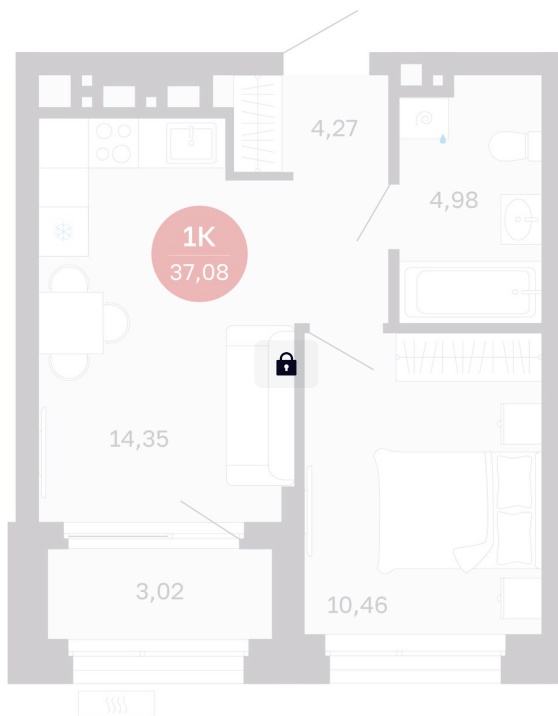

Номер: 250/С7

1 комнатная 37.08 м²

Отсканируйте QR-код
и смотрите на сайте
balance-
development.ru

Цена по запросу

Предчистовая отделка

Проект	Сибирская калина	Корпус	Дом 4
Этаж	3	Секция	7
Сдача	1 кв. 2029		

12.06.2026 23:10 (Мск)

Не является публичной офертой, цена может быть скорректирована.
Информация взята с сайта «balance-development.ru».

На этаже 3

1 комнатная 37.08 м²

12.06.2026 23:10 (Мск)

Не является публичной офертой, цена может быть скорректирована.
Информация взята с сайта «balance-development.ru».

На генплане Дом 4

1 комнатная 37.08 м²

12.06.2026 23:10 (Мск)

Не является публичной офертой, цена может быть скорректирована.
Информация взята с сайта «balance-development.ru».