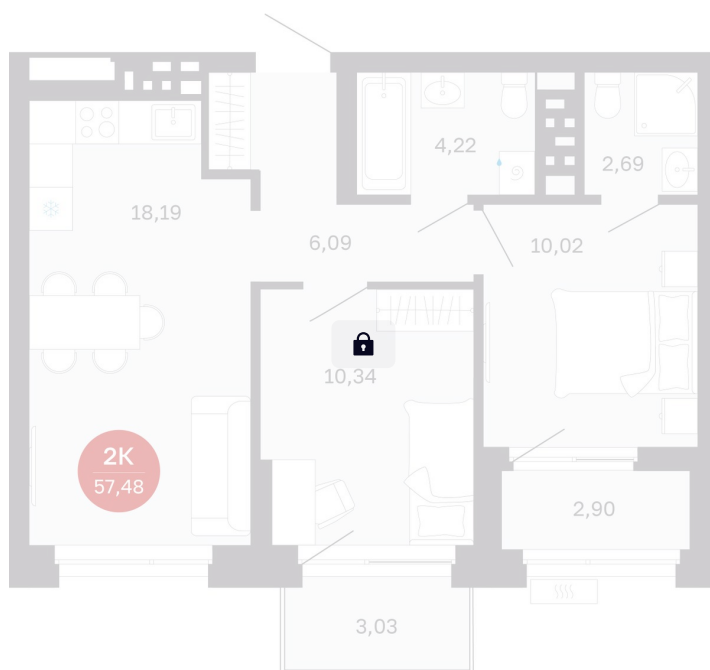

Номер: 496/С9

2 комнатная 57.48 м²

Отсканируйте QR-код
и смотрите на сайте
balance-
development.ru

8 320 000 руб.

В ипотеку от 33 988 руб.

Предчистовая отделка

Проект	Сибирская калина	Корпус	Дом 4
Этаж	3	Секция	9
Сдача	1 кв. 2029		

12.06.2026 21:55 (Мск)

Не является публичной офертой, цена может быть скорректирована.
Информация взята с сайта «balance-development.ru».

На этаже 3

2 комнатная 57.48 м²

12.06.2026 21:55 (Мск)

Не является публичной офертой, цена может быть скорректирована.
Информация взята с сайта «balance-development.ru».

На генплане Дом 4

2 комнатная 57.48 м²

12.06.2026 21:55 (Мск)

Не является публичной офертой, цена может быть скорректирована.
Информация взята с сайта «balance-development.ru».