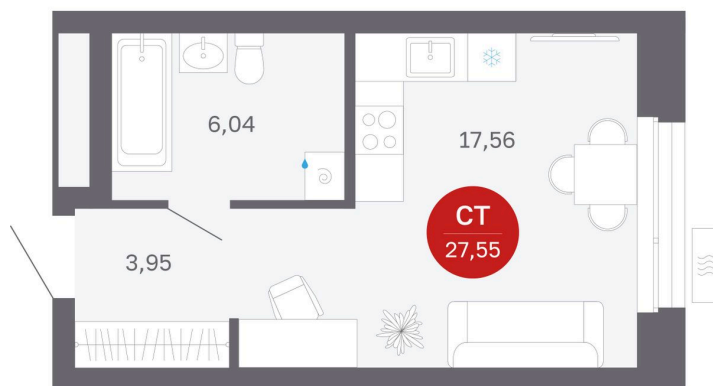

Номер: 236/С7

Студия 27.55 м²

Отсканируйте QR-код
и смотрите на сайте
balance-
development.ru

4 510 000 руб.

В ипотеку от 18 424 руб.

Предчистовая отделка

Проект	Сибирская калина	Корпус	Дом 4
Этаж	2	Секция	7
Сдача	1 кв. 2029		

14.06.2026 11:25 (Мск)

Не является публичной офертой, цена может быть скорректирована.
Информация взята с сайта «balance-development.ru».

На генплане Дом 4

Студия 27.55 м²

14.06.2026 11:25 (Мск)

Не является публичной офертой, цена может быть скорректирована.
Информация взята с сайта «balance-development.ru».