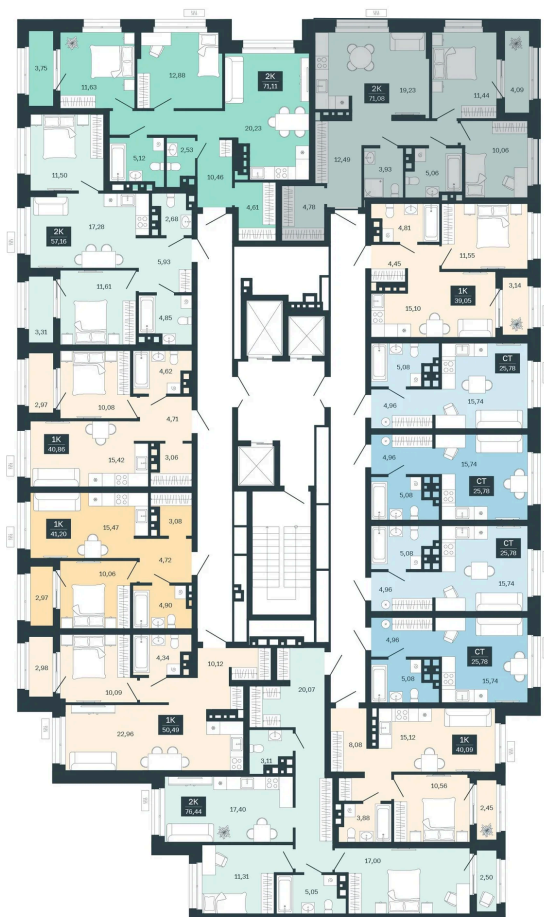

Номер: 148/С6

2 комнатная 71.08 м²

Отсканируйте QR-код
и смотрите на сайте
balance-
development.ru

10 070 000 руб.

Выгода июня до 30.06.2026

Рассрочка без переплат до 31.03.2028

Предчистовая отделка

Проект	Сибирская калина	Корпус	Дом 4
Этаж	13	Секция	6
Сдача	1 кв. 2029		

12.06.2026 18:58 (Мск)

Не является публичной офертой, цена может быть скорректирована.
Информация взята с сайта «balance-development.ru».

На этаже 13

2 комнатная 71.08 м²

12.06.2026 18:58 (Мск)

Не является публичной офертой, цена может быть скорректирована.
Информация взята с сайта «balance-development.ru».

На генплане Дом 4

2 комнатная 71.08 м²

12.06.2026 18:58 (Мск)

Не является публичной офертой, цена может быть скорректирована.
Информация взята с сайта «balance-development.ru».