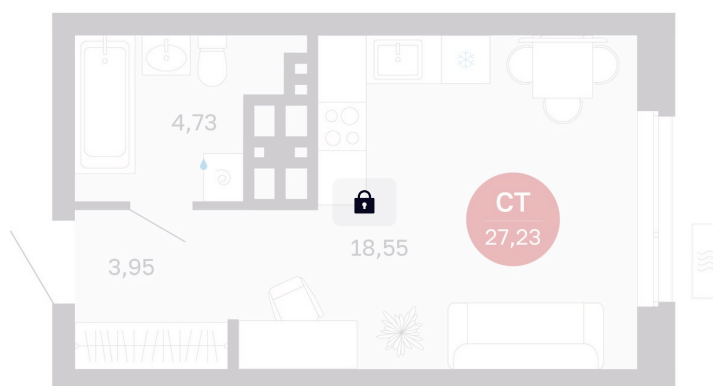

Номер: 436/С7

Студия 27.23 м²

Отсканируйте QR-код
и смотрите на сайте
balance-
development.ru

4 700 000 руб.

В ипотеку от 19 200 руб.

Предчистовая отделка

Проект	Сибирская калина	Корпус	Дом 4
Этаж	24	Секция	7
Сдача	1 кв. 2029		

14.06.2026 11:19 (Мск)

Не является публичной офертой, цена может быть скорректирована.
Информация взята с сайта «balance-development.ru».

На генплане Дом 4

Студия 27.23 м²

14.06.2026 11:19 (Мск)

Не является публичной офертой, цена может быть скорректирована.
Информация взята с сайта «balance-development.ru».