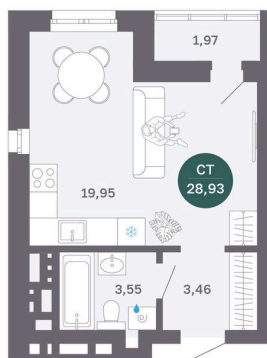

Номер: 225

Студия 28.93 м²

Отсканируйте QR-код
и смотрите на сайте
balance-
development.ru

~~6 000 000 руб.~~

5 900 000 руб.

В ипотеку от 29 988 руб.

Лето начинается с выгоды до 30.06.2026

Рассрочка без переплат до 31.12.2026

На этаже 14

Студия 28.93 м²

14.06.2026 11:38 (Мск)

Не является публичной офертой, цена может быть скорректирована.
Информация взята с сайта «balance-development.ru».

На генплане 2 очередь

Студия 28.93 м²

14.06.2026 11:38 (Мск)