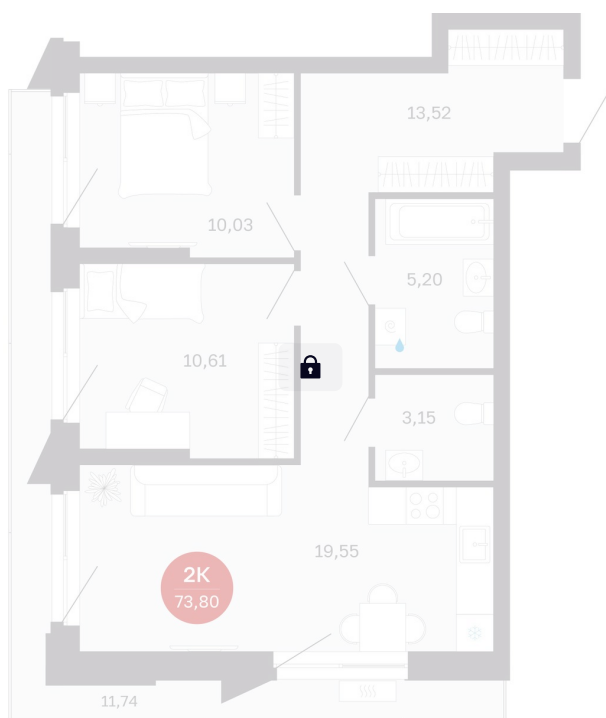

Номер: 13/C5

2 комнатная 62.06 м²

Отсканируйте QR-код
и смотрите на сайте
balance-
development.ru

10 140 000 руб.

В ипотеку от 42 511 руб.

Предчистовая отделка

Проект	Сибирская калина	Корпус	Дом 3
Этаж	2	Секция	5
Сдача	1 кв. 2029		

12.06.2026 18:58 (Мск)

Не является публичной офертой, цена может быть скорректирована.
Информация взята с сайта «balance-development.ru».

На этаже 2

2 комнатная 62.06 м²

12.06.2026 18:58 (Мск)

Не является публичной офертой, цена может быть скорректирована.
Информация взята с сайта «balance-development.ru».

На генплане Дом 3

2 комнатная 62.06 м²

12.06.2026 18:58 (Мск)

Не является публичной офертой, цена может быть скорректирована.
Информация взята с сайта «balance-development.ru».