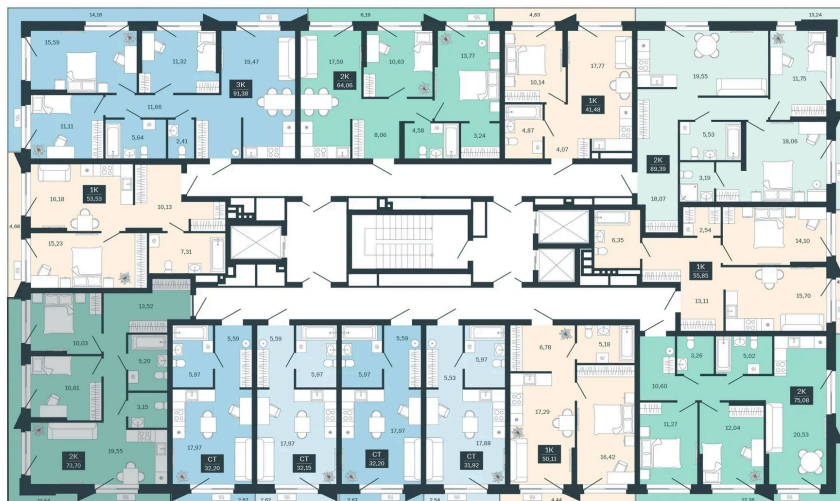

Номер: 13/C5

2 комнатная 62.06 м²

Отсканируйте QR-код
и смотрите на сайте
balance-
development.ru

10 140 000 руб.

В ипотеку от 42 511 руб.

Предчистовая отделка

Проект	Сибирская калина	Корпус	Дом 3
Этаж	2	Секция	5
Сдача	1 кв. 2029		

12.06.2026 18:58 (Мск)

Не является публичной офертой, цена может быть скорректирована.
Информация взята с сайта «balance-development.ru».

На этаже 2

2 комнатная 62.06 м²

12.06.2026 18:58 (Мск)

Не является публичной офертой, цена может быть скорректирована.
Информация взята с сайта «balance-development.ru».

На генплане Дом 3

2 комнатная 62.06 м²

12.06.2026 18:58 (Мск)

Не является публичной офертой, цена может быть скорректирована.
Информация взята с сайта «balance-development.ru».