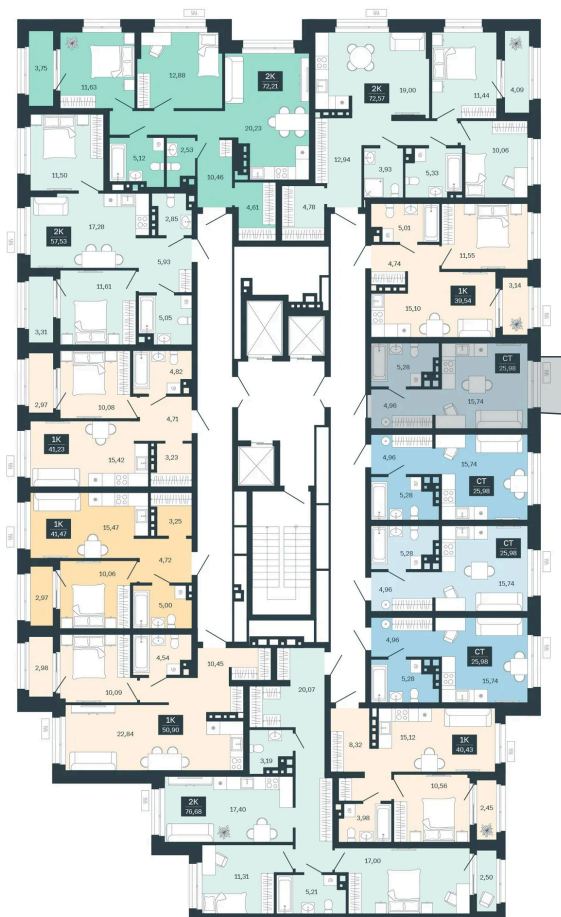

Номер: 72/С6

Студия 25.98 м²

Отсканируйте QR-код
и смотрите на сайте
balance-
development.ru

4 300 000 руб.

В ипотеку от 17 566 руб.

Предчистовая отделка

Проект	Сибирская калина	Корпус	Дом 4
Этаж	7	Секция	6
Сдача	1 кв. 2029		

12.06.2026 10:30 (Мск)

Не является публичной офертой, цена может быть скорректирована.
Информация взята с сайта «balance-development.ru».

На этаже 7

Студия 25.98 м²

12.06.2026 10:30 (Мск)

Не является публичной офертой, цена может быть скорректирована.
Информация взята с сайта «balance-development.ru».

На генплане Дом 4

Студия 25.98 м²

12.06.2026 10:30 (Мск)

Не является публичной офертой, цена может быть скорректирована.
Информация взята с сайта «balance-development.ru».