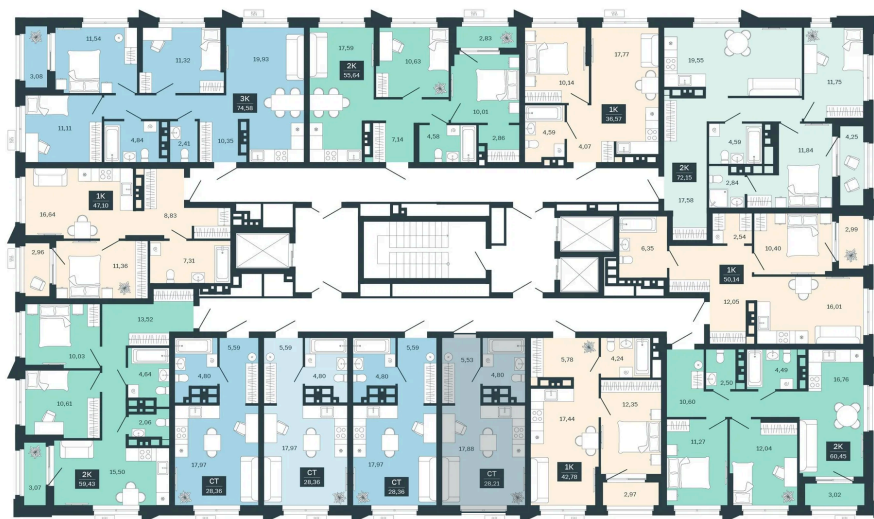

Номер: 191/C5

Студия 28.21 м²

Отсканируйте QR-код
и смотрите на сайте
balance-
development.ru

~~4 750 000 руб.~~

4 750 000 руб.

В ипотеку от 19 404 руб.

Предчистовая отделка

Проект	Сибирская калина	Корпус	Дом 3
Этаж	16	Секция	5
Сдача	1 кв. 2029		

12.06.2026 10:35 (Мск)

Не является публичной офертой, цена может быть скорректирована.
Информация взята с сайта «balance-development.ru».

На этаже 16

Студия 28.21 м²

12.06.2026 10:35 (Мск)

Не является публичной офертой, цена может быть скорректирована.
Информация взята с сайта «balance-development.ru».

На генплане Дом 3

Студия 28.21 м²

12.06.2026 10:35 (Мск)

Не является публичной офертой, цена может быть скорректирована.
Информация взята с сайта «balance-development.ru».