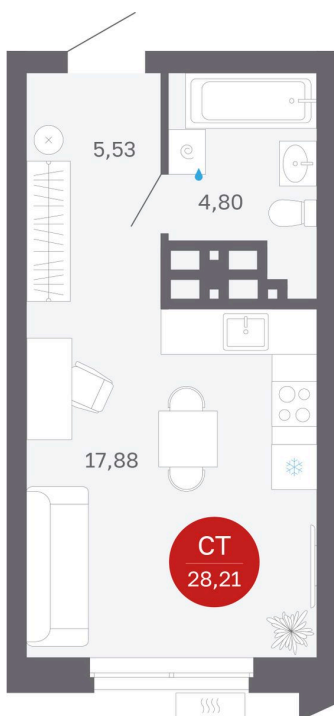

Номер: 191/C5

Студия 28.21 м²

Отсканируйте QR-код
и смотрите на сайте
balance-
development.ru

~~4 750 000 руб.~~

4 750 000 руб.

В ипотеку от 19 404 руб.

Предчистовая отделка

Проект	Сибирская калина	Корпус	Дом 3
Этаж	16	Секция	5
Сдача	1 кв. 2029		

12.06.2026 10:35 (Мск)

Не является публичной офертой, цена может быть скорректирована.
Информация взята с сайта «balance-development.ru».

На этаже 16

Студия 28.21 м²

12.06.2026 10:35 (Мск)

Не является публичной офертой, цена может быть скорректирована.
Информация взята с сайта «balance-development.ru».

На генплане Дом 3

Студия 28.21 м²

12.06.2026 10:35 (Мск)

Не является публичной офертой, цена может быть скорректирована.
Информация взята с сайта «balance-development.ru».