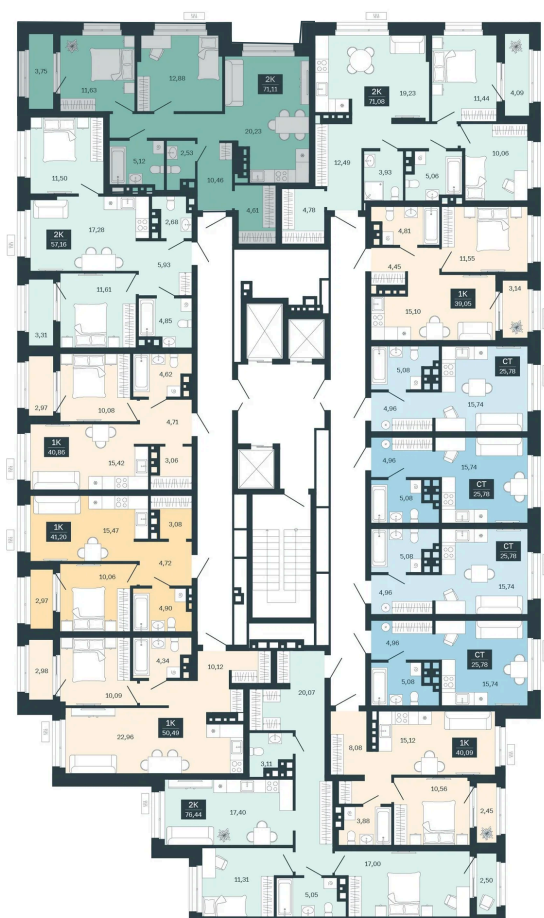

Номер: 173/С6

2 комнатная 71.11 м²

Отсканируйте QR-код
и смотрите на сайте
balance-
development.ru

10 070 000 руб.

Выгода июня до 30.06.2026

Рассрочка без переплат до 31.03.2028

Предчистовая отделка

Проект	Сибирская калина	Корпус	Дом 4
Этаж	15	Секция	6
Сдача	1 кв. 2029		

12.06.2026 21:56 (Мск)

Не является публичной офертой, цена может быть скорректирована.
Информация взята с сайта «balance-development.ru».

На этаже 15

2 комнатная 71.11 м²

12.06.2026 21:56 (Мск)

Не является публичной офертой, цена может быть скорректирована.
Информация взята с сайта «balance-development.ru».

На генплане Дом 4

2 комнатная 71.11 м²

12.06.2026 21:56 (Мск)

Не является публичной офертой, цена может быть скорректирована.
Информация взята с сайта «balance-development.ru».