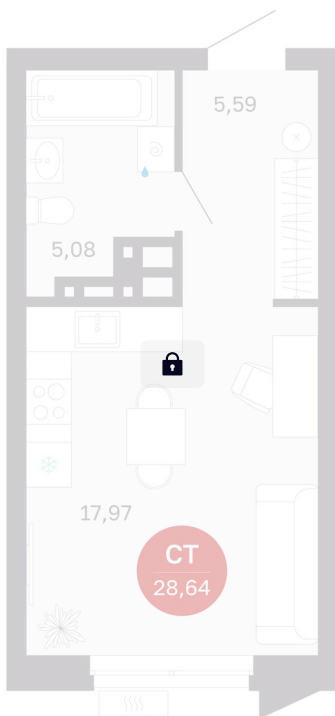

Номер: 36/C5

Студия 28.64 м²

Отсканируйте QR-код
и смотрите на сайте
balance-
development.ru

Цена по запросу

Предчистовая отделка

Проект	Сибирская калина	Корпус	Дом 3
Этаж	4	Секция	5
Сдача	1 кв. 2029		

12.06.2026 18:13 (Мск)

Не является публичной офертой, цена может быть скорректирована.
Информация взята с сайта «balance-development.ru».

На этаже 4

Студия 28.64 м²

12.06.2026 18:13 (Мск)

Не является публичной офертой, цена может быть скорректирована.
Информация взята с сайта «balance-development.ru».

На генплане Дом 3

Студия 28.64 м²

12.06.2026 18:13 (Мск)

Не является публичной офертой, цена может быть скорректирована.
Информация взята с сайта «balance-development.ru».