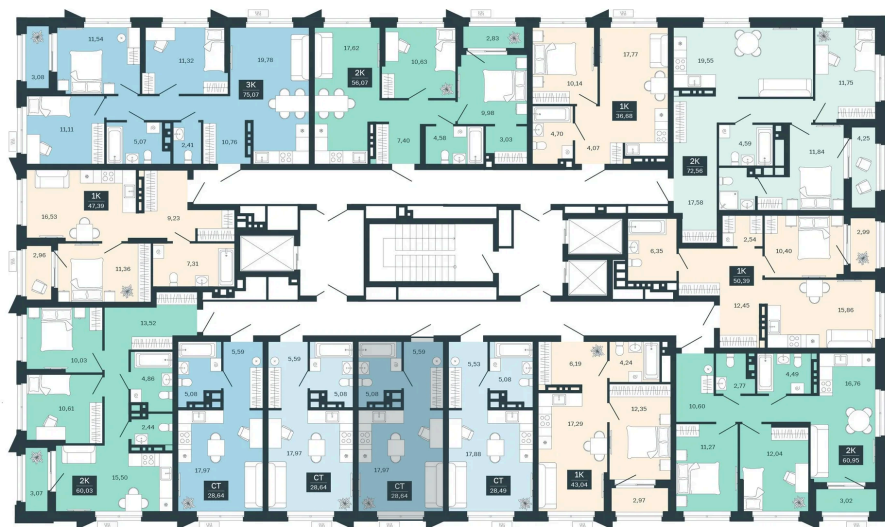

Номер: 36/C5

Студия 28.64 м²

Отсканируйте QR-код
и смотрите на сайте
balance-
development.ru

Цена по запросу

Предчистовая отделка

Проект	Сибирская калина	Корпус	Дом 3
Этаж	4	Секция	5
Сдача	1 кв. 2029		

12.06.2026 18:13 (Мск)

Не является публичной офертой, цена может быть скорректирована.
Информация взята с сайта «balance-development.ru».

На этаже 4

Студия 28.64 м²

12.06.2026 18:13 (Мск)

Не является публичной офертой, цена может быть скорректирована.
Информация взята с сайта «balance-development.ru».

На генплане Дом 3

Студия 28.64 м²

12.06.2026 18:13 (Мск)

Не является публичной офертой, цена может быть скорректирована.
Информация взята с сайта «balance-development.ru».