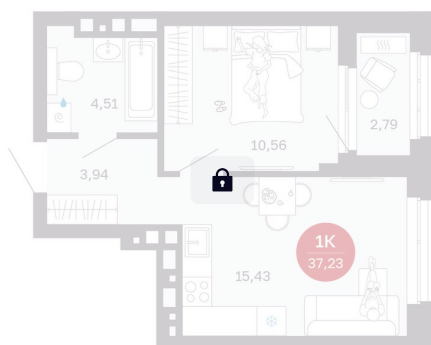

Номер: 284/С1

1 комнатная 37.23 м²

Отсканируйте QR-код
и смотрите на сайте
balance-
development.ru

Цена по запросу

Предчистовая отделка

Проект	Сибирская калина	Корпус	Дом 1
Этаж	23	Секция	1
Сдача	2 кв. 2027		

12.06.2026 19:04 (Мск)

Не является публичной офертой, цена может быть скорректирована.
Информация взята с сайта «balance-development.ru».

На этаже 23

1 комнатная 37.23 м²

12.06.2026 19:04 (Мск)

Не является публичной офертой, цена может быть скорректирована.
Информация взята с сайта «balance-development.ru».

На генплане Дом 1

1 комнатная 37.23 м²

12.06.2026 19:04 (Мск)

Не является публичной офертой, цена может быть скорректирована.
Информация взята с сайта «balance-development.ru».