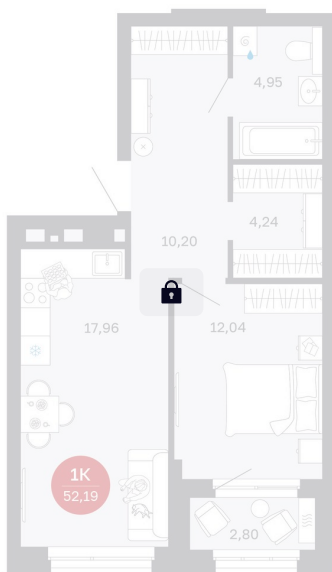

Номер: 105/С1

1 комнатная 52.19 м²

Отсканируйте QR-код
и смотрите на сайте
balance-
development.ru

8 940 000 руб.

В ипотеку от 37 480 руб.

Предчистовая отделка

Проект	Сибирская калина	Корпус	Дом 1
Этаж	10	Секция	1
Сдача	2 кв. 2027		

12.06.2026 13:54 (Мск)

Не является публичной офертой, цена может быть скорректирована.
Информация взята с сайта «balance-development.ru».

На генплане Дом 1

1 комнатная 52.19 м²

12.06.2026 13:54 (Мск)

Не является публичной офертой, цена может быть скорректирована.
Информация взята с сайта «balance-development.ru».