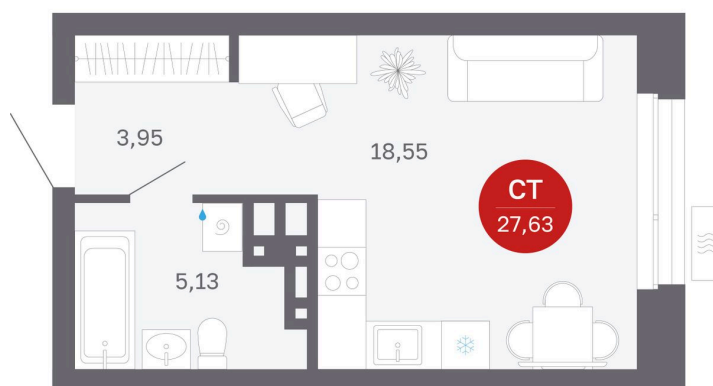

Номер: 273/С7

Студия 27.63 м²

Отсканируйте QR-код
и смотрите на сайте
balance-
development.ru

4 530 000 руб.

В ипотеку от 18 506 руб.

Выгода июня до 30.06.2026

Предчистовая отделка

Проект	Сибирская калина	Корпус	Дом 4
Этаж	6	Секция	7
Сдача	1 кв. 2029		

12.06.2026 21:53 (Мск)

Не является публичной офертой, цена может быть скорректирована.
Информация взята с сайта «balance-development.ru».

На этаже 6

Студия 27.63 м²

12.06.2026 21:53 (Мск)

Не является публичной офертой, цена может быть скорректирована.
Информация взята с сайта «balance-development.ru».

На генплане Дом 4

Студия 27.63 м²

12.06.2026 21:53 (Мск)

Не является публичной офертой, цена может быть скорректирована.
Информация взята с сайта «balance-development.ru».