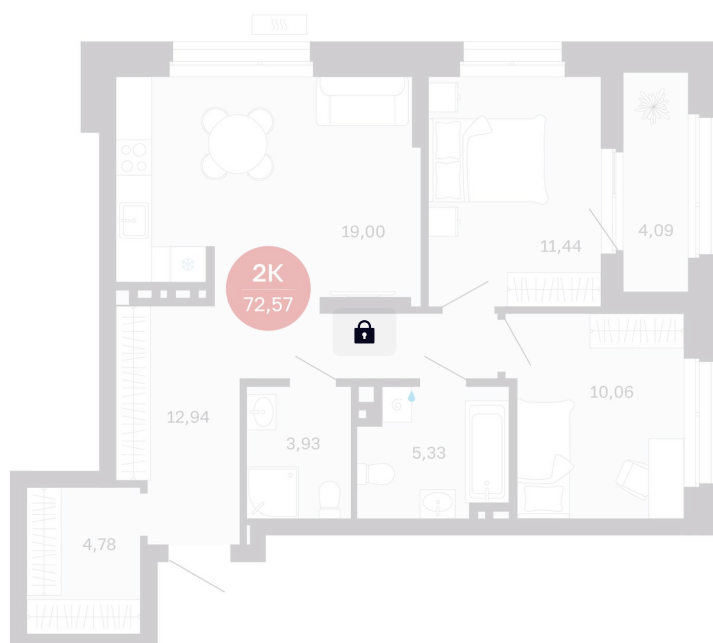

# 2 комнатная 71.57 м<sup>2</sup>

Отсканируйте QR-код  
и смотрите на сайте  
balance-  
development.ru

## 10 050 000 руб.

В ипотеку от 42 134 руб.

Предчистовая отделка

Проект	Сибирская калина	Корпус	Дом 4
Этаж	10	Секция	6
Сдача	1 кв. 2029		

12.06.2026 10:33 (Мск)

Не является публичной офертой, цена может быть скорректирована.  
Информация взята с сайта «balance-development.ru».