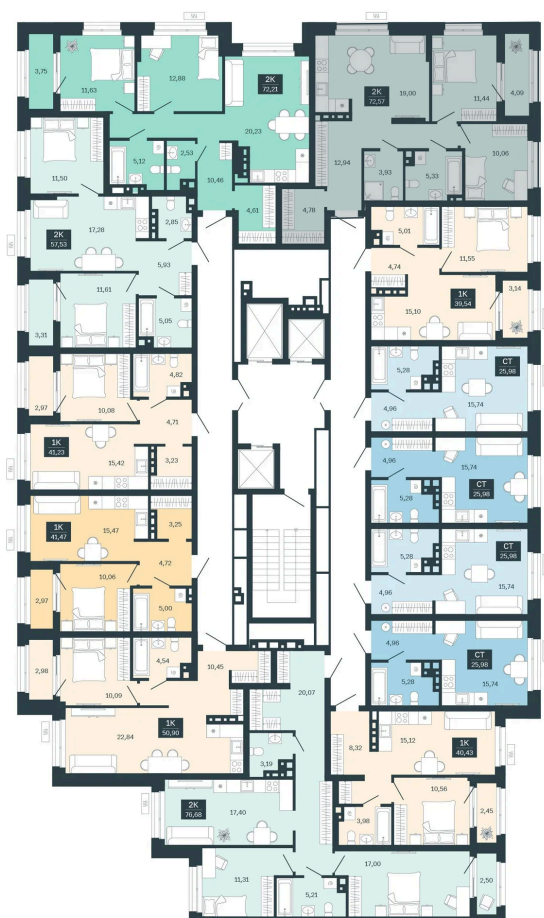

Номер: 109/С6

## 10 050 000 руб.

В ипотеку от 42 134 руб.

Предчистовая отделка

Проект	Сибирская калина	Корпус	Дом 4
Этаж	10	Секция	6
Сдача	1 кв. 2029		

12.06.2026 10:33 (Мск)

Не является публичной офертой, цена может быть скорректирована.  
Информация взята с сайта «balance-development.ru».

# На этаже 10

2 комнатная 71.57 м<sup>2</sup>

12.06.2026 10:33 (Мск)

Не является публичной офертой, цена может быть скорректирована.  
Информация взята с сайта «balance-development.ru».

# На генплане Дом 4

2 комнатная 71.57 м<sup>2</sup>

12.06.2026 10:33 (Мск)

Не является публичной офертой, цена может быть скорректирована.  
Информация взята с сайта «balance-development.ru».