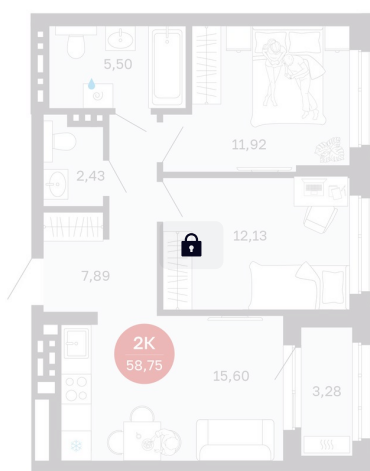

Номер: 107/С3

2 комнатная 58.75 м²

Отсканируйте QR-код
и смотрите на сайте
balance-
development.ru

10 490 000 руб.

В ипотеку от 43 978 руб.

Предчистовая отделка

Проект	Сибирская калина	Корпус	Дом 2
Этаж	9	Секция	3
Сдача	2 кв. 2027		

12.06.2026 11:35 (Мск)

Не является публичной офертой, цена может быть скорректирована.
Информация взята с сайта «balance-development.ru».

На этаже 9

2 комнатная 58.75 м²

12.06.2026 11:35 (Мск)

Не является публичной офертой, цена может быть скорректирована.
Информация взята с сайта «balance-development.ru».

На генплане Дом 2

2 комнатная 58.75 м²

12.06.2026 11:35 (Мск)

Не является публичной офертой, цена может быть скорректирована.
Информация взята с сайта «balance-development.ru».