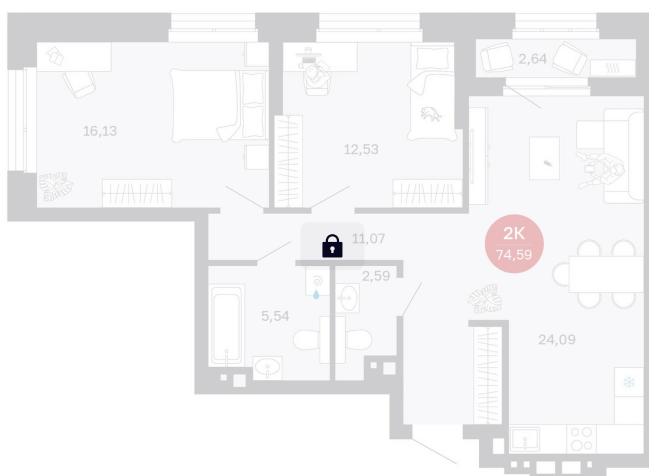

Номер: 280/C1

2 комнатная 74.59 м²

Отсканируйте QR-код
и смотрите на сайте
balance-
development.ru

Цена по запросу

Предчистовая отделка

Проект	Сибирская калина	Корпус	Дом 1
Этаж	23	Секция	1
Сдача	2 кв. 2027		

12.06.2026 20:50 (Мск)

Не является публичной офертой, цена может быть скорректирована.
Информация взята с сайта «balance-development.ru».

На генплане Дом 1

2 комнатная 74.59 м²

12.06.2026 20:50 (Мск)

Не является публичной офертой, цена может быть скорректирована.
Информация взята с сайта «balance-development.ru».