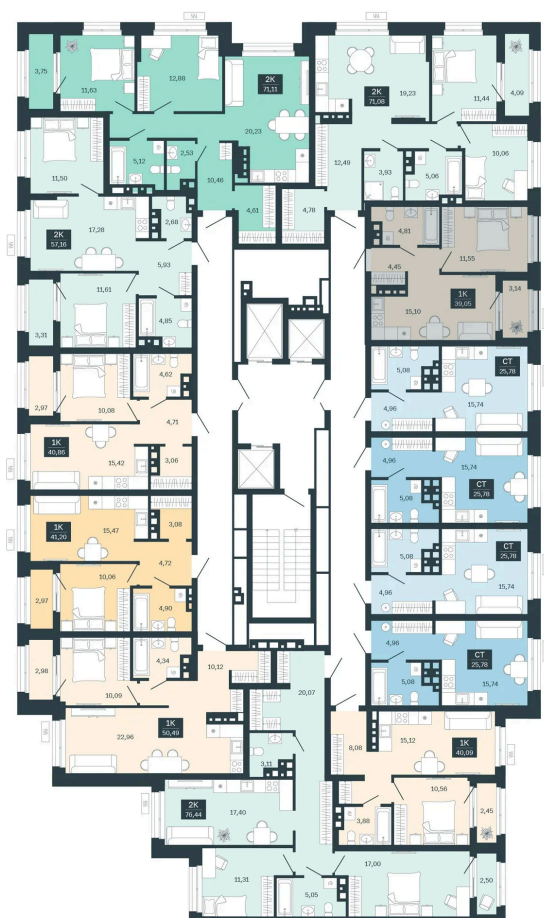

Номер: 149/С6

1 комнатная 39.05 м²

Отсканируйте QR-код
и смотрите на сайте
balance-
development.ru

~~6 230 000 руб.~~

6 230 000 руб.

В ипотеку от 25 450 руб.

Рассрочка без переплат до 31.03.2028

Предчистовая отделка

Проект	Сибирская калина	Корпус	Дом 4
Этаж	13	Секция	6
Сдача	1 кв. 2029		

12.06.2026 11:34 (Мск)

Не является публичной офертой, цена может быть скорректирована.
Информация взята с сайта «balance-development.ru».

На этаже 13

1 комнатная 39.05 м²

12.06.2026 11:34 (Мск)

Не является публичной офертой, цена может быть скорректирована.
Информация взята с сайта «balance-development.ru».

На генплане Дом 4

1 комнатная 39.05 м²