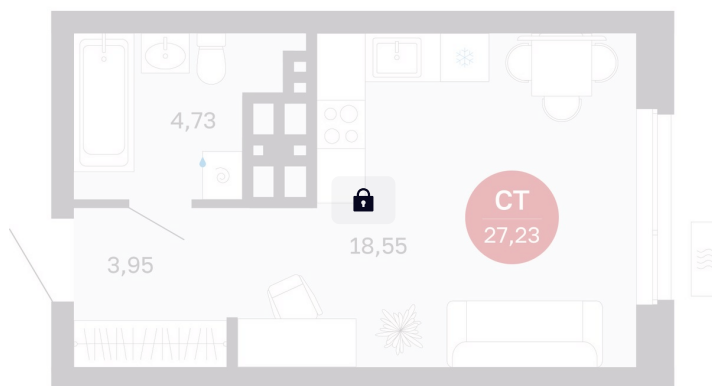

Номер: 373/С7

Студия 27.23 м²

Отсканируйте QR-код
и смотрите на сайте
balance-
development.ru

4 650 000 руб.

В ипотеку от 18 996 руб.

Предчистовая отделка

Проект	Сибирская калина	Корпус	Дом 4
Этаж	17	Секция	7
Сдача	1 кв. 2029		

12.06.2026 19:41 (Мск)

Не является публичной офертой, цена может быть скорректирована.
Информация взята с сайта «balance-development.ru».

На генплане Дом 4

Студия 27.23 м²

12.06.2026 19:41 (Мск)

Не является публичной офертой, цена может быть скорректирована.
Информация взята с сайта «balance-development.ru».