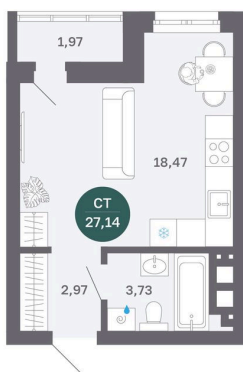

Номер: 226

Студия 27.14 м²

Отсканируйте QR-код
и смотрите на сайте
balance-
development.ru

5 900 000 руб.

В ипотеку от 29 988 руб.

Рассрочка без переплат до 31.12.2026

Предчистовая отделка

Проект	Румянский	Корпус	2 очередь
Этаж	14	Секция	2
Сдача	4 кв. 2026		

12.06.2026 09:11 (Мск)

Не является публичной офертой, цена может быть скорректирована.
Информация взята с сайта «balance-development.ru».

На этаже 14

Студия 27.14 м²

12.06.2026 09:11 (Мск)

Не является публичной офертой, цена может быть скорректирована.
Информация взята с сайта «balance-development.ru».

На генплане 2 очередь

Студия 27.14 м²

12.06.2026 09:11 (Мск)

Не является публичной офертой, цена может быть скорректирована.
Информация взята с сайта «balance-development.ru».