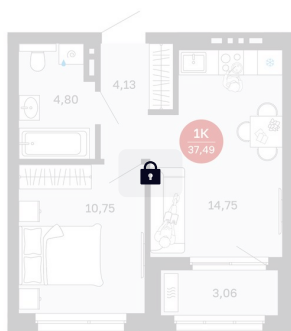

# 1 комнатная 37.49 м<sup>2</sup>

Отсканируйте QR-код  
и смотрите на сайте  
balance-  
development.ru

## 7 180 000 руб.

В ипотеку от 29 331 руб.

Предчистовая отделка

Проект	Сибирская калина	Корпус	Дом 2
Этаж	7	Секция	2
Сдача	2 кв. 2027		

12.06.2026 18:11 (Мск)

Не является публичной офертой, цена может быть скорректирована.  
Информация взята с сайта «balance-development.ru».