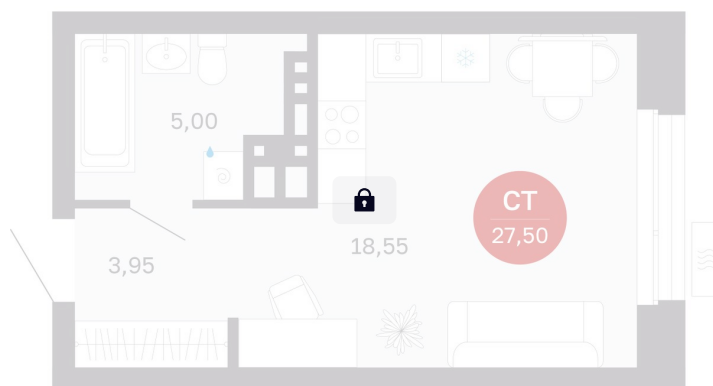

Номер: 301/С7

Студия 27.5 м²

Отсканируйте QR-код
и смотрите на сайте
balance-
development.ru

Цена по запросу

Предчистовая отделка

| | | | |
|--------|------------------|--------|-------|
| Проект | Сибирская калина | Корпус | Дом 4 |
| Этаж | 9 | Секция | 7 |
| Сдача | 1 кв. 2029 | | |

12.06.2026 10:32 (Мск)

Не является публичной офертой, цена может быть скорректирована.
Информация взята с сайта «balance-development.ru».

На этаже 9

Студия 27.5 м²

12.06.2026 10:32 (Мск)

Не является публичной офертой, цена может быть скорректирована.
Информация взята с сайта «balance-development.ru».