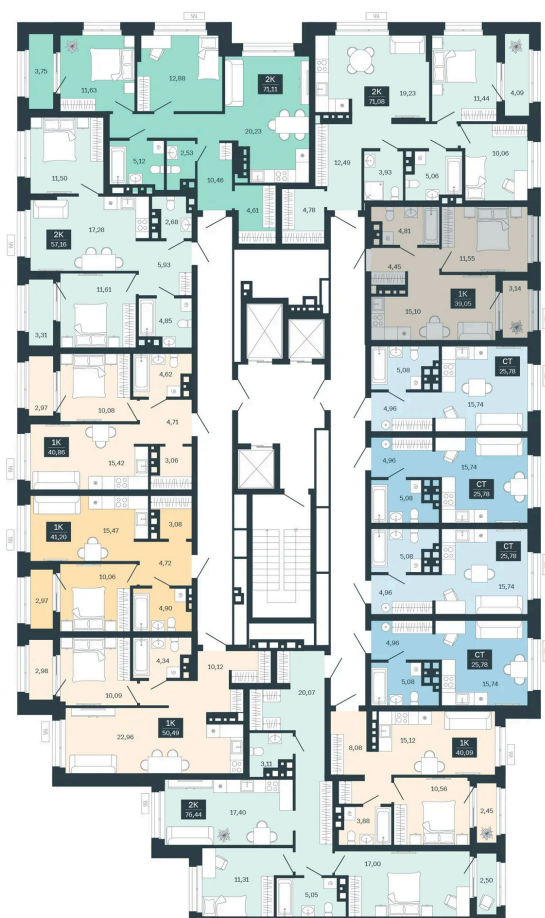

Номер: 201/С6

1 комнатная 39.05 м²

Отсканируйте QR-код
и смотрите на сайте
balance-
development.ru

Цена по запросу

Предчистовая отделка

Проект	Сибирская калина	Корпус	Дом 4
Этаж	17	Секция	6
Сдача	1 кв. 2029		

12.06.2026 15:18 (Мск)

Не является публичной офертой, цена может быть скорректирована.
Информация взята с сайта «balance-development.ru».

На этаже 17

1 комнатная 39.05 м²

12.06.2026 15:18 (Мск)

Не является публичной офертой, цена может быть скорректирована.
Информация взята с сайта «balance-development.ru».

На генплане Дом 4

1 комнатная 39.05 м²

12.06.2026 15:18 (Мск)

Не является публичной офертой, цена может быть скорректирована.
Информация взята с сайта «balance-development.ru».