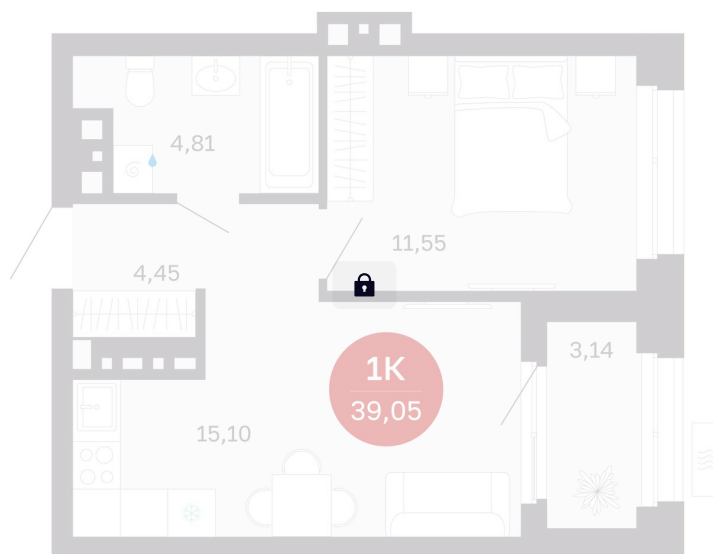

Номер: 201/С6

1 комнатная 39.05 м²

Отсканируйте QR-код
и смотрите на сайте
balance-
development.ru

Цена по запросу

Предчистовая отделка

Проект	Сибирская калина	Корпус	Дом 4
Этаж	17	Секция	6
Сдача	1 кв. 2029		

12.06.2026 15:18 (Мск)

Не является публичной офертой, цена может быть скорректирована.
Информация взята с сайта «balance-development.ru».

На этаже 17

1 комнатная 39.05 м²

12.06.2026 15:18 (Мск)

Не является публичной офертой, цена может быть скорректирована.
Информация взята с сайта «balance-development.ru».

На генплане Дом 4

1 комнатная 39.05 м²

12.06.2026 15:18 (Мск)

Не является публичной офертой, цена может быть скорректирована.
Информация взята с сайта «balance-development.ru».