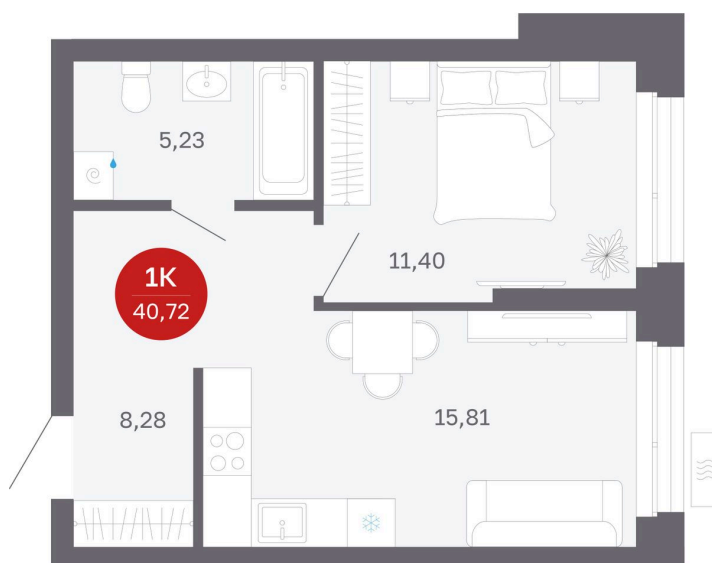

Номер: 235/С7

1 комнатная 40.72 м²

Отсканируйте QR-код
и смотрите на сайте
balance-
development.ru

~~6 300 000 руб.~~

6 300 000 руб.

В ипотеку от 25 736 руб.

Рассрочка без переплат до 31.03.2028

Предчистовая отделка

Проект	Сибирская калина	Корпус	Дом 4
Этаж	2	Секция	7
Сдача	1 кв. 2029		

12.06.2026 20:44 (Мск)

Не является публичной офертой, цена может быть скорректирована.
Информация взята с сайта «balance-development.ru».

На генплане Дом 4

1 комнатная 40.72 м²

12.06.2026 20:44 (Мск)

Не является публичной офертой, цена может быть скорректирована.
Информация взята с сайта «balance-development.ru».