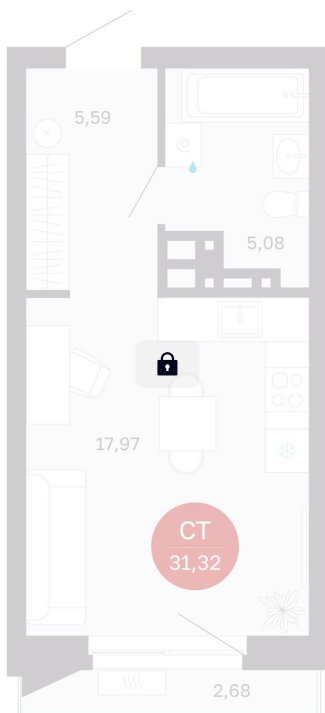

# Студия 28.64 м<sup>2</sup>

Отсканируйте QR-код  
и смотрите на сайте  
balance-  
development.ru

## 5 120 000 руб.

В ипотеку от 20 916 руб.

Предчистовая отделка

Проект	Сибирская калина	Корпус	Дом 3
Этаж	14	Секция	5
Сдача	1 кв. 2029		

12.06.2026 23:30 (Мск)

Не является публичной офертой, цена может быть скорректирована.  
Информация взята с сайта «balance-development.ru».

# На генплане Дом 3

Студия 28.64 м<sup>2</sup>

12.06.2026 23:30 (Мск)

Не является публичной офертой, цена может быть скорректирована.  
Информация взята с сайта «balance-development.ru».