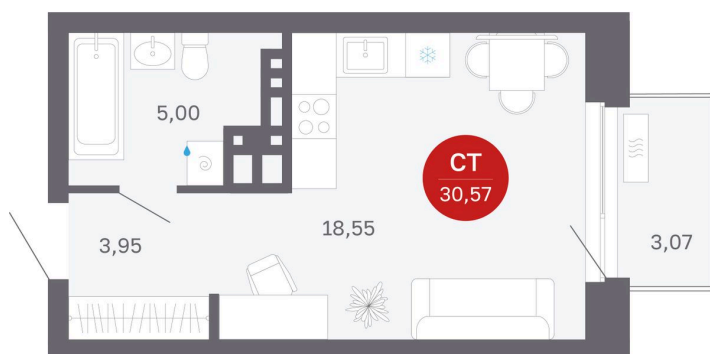

Номер: 274/С7

Студия 30.57 м²

Отсканируйте QR-код
и смотрите на сайте
balance-
development.ru

~~4 920 000 руб.~~

4 920 000 руб.

В ипотеку от 20 099 руб.

Предчистовая отделка

| | | | |
|--------|------------------|--------|-------|
| Проект | Сибирская калина | Корпус | Дом 4 |
| Этаж | 6 | Секция | 7 |
| Сдача | 1 кв. 2029 | | |

14.06.2026 11:08 (Мск)

Не является публичной офертой, цена может быть скорректирована.
Информация взята с сайта «balance-development.ru».

На этаже 6

Студия 30.57 м²

14.06.2026 11:08 (Мск)

Не является публичной офертой, цена может быть скорректирована.
Информация взята с сайта «balance-development.ru».

На генплане Дом 4

Студия 30.57 м²

14.06.2026 11:08 (Мск)

Не является публичной офертой, цена может быть скорректирована.
Информация взята с сайта «balance-development.ru».