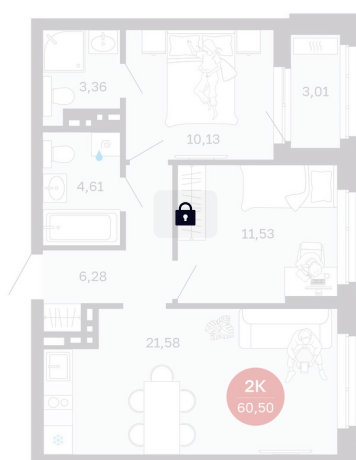

# 2 комнатная 60.5 м<sup>2</sup>

Отсканируйте QR-код  
и смотрите на сайте  
balance-  
development.ru

## 10 870 000 руб.

В ипотеку от 45 571 руб.

Предчистовая отделка

Проект	Сибирская калина	Корпус	Дом 2
Этаж	9	Секция	3
Сдача	2 кв. 2027		

12.06.2026 21:55 (Мск)

Не является публичной офертой, цена может быть скорректирована.  
Информация взята с сайта «balance-development.ru».