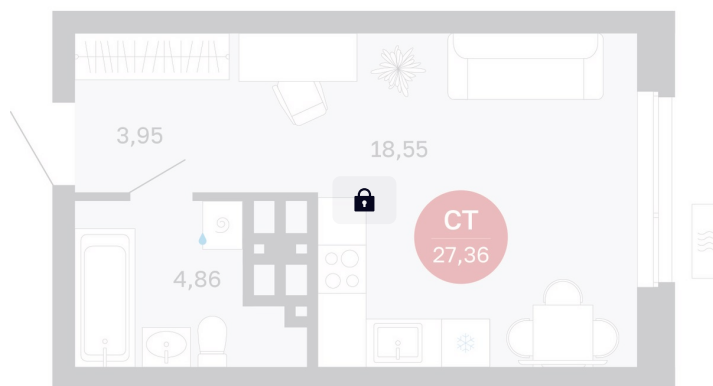

Номер: 435/С7

Студия 27.36 м²

Отсканируйте QR-код
и смотрите на сайте
balance-
development.ru

4 720 000 руб.

В ипотеку от 19 282 руб.

Предчистовая отделка

Проект	Сибирская калина	Корпус	Дом 4
Этаж	24	Секция	7
Сдача	1 кв. 2029		

12.06.2026 18:15 (Мск)

Не является публичной офертой, цена может быть скорректирована.
Информация взята с сайта «balance-development.ru».

На генплане Дом 4

Студия 27.36 м²

12.06.2026 18:15 (Мск)

Не является публичной офертой, цена может быть скорректирована.
Информация взята с сайта «balance-development.ru».