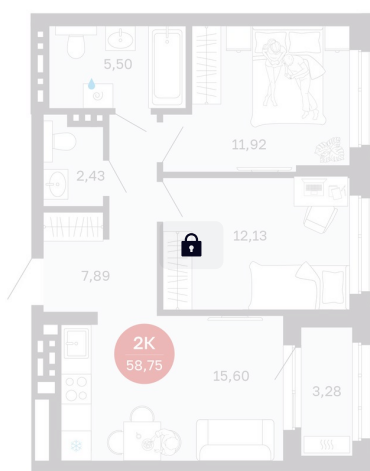

Номер: 100/С3

2 комнатная 58.75 м²

Отсканируйте QR-код
и смотрите на сайте
balance-
development.ru

Цена по запросу

Предчистовая отделка

Проект	Сибирская калина	Корпус	Дом 2
Этаж	8	Секция	3
Сдача	2 кв. 2027		

12.06.2026 11:35 (Мск)

Не является публичной офертой, цена может быть скорректирована.
Информация взята с сайта «balance-development.ru».

На этаже 8

2 комнатная 58.75 м²

12.06.2026 11:35 (Мск)

Не является публичной офертой, цена может быть скорректирована.
Информация взята с сайта «balance-development.ru».

На генплане Дом 2

2 комнатная 58.75 м²

12.06.2026 11:35 (Мск)

Не является публичной офертой, цена может быть скорректирована.
Информация взята с сайта «balance-development.ru».