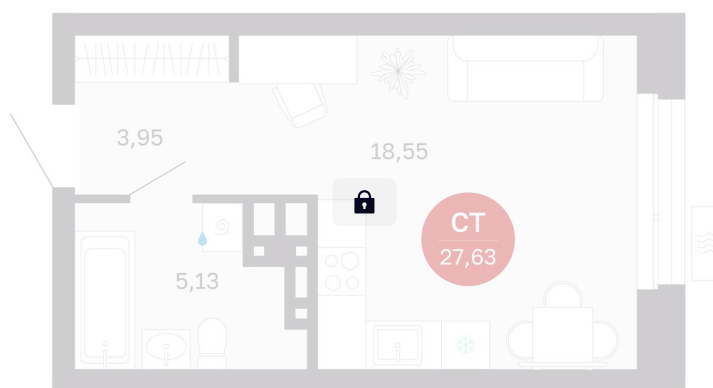

Номер: 345/С7

Студия 27.63 м²

Отсканируйте QR-код
и смотрите на сайте
balance-
development.ru

Цена по запросу

Предчистовая отделка

Проект	Сибирская калина	Корпус	Дом 4
Этаж	14	Секция	7
Сдача	1 кв. 2029		

12.06.2026 16:37 (Мск)

Не является публичной офертой, цена может быть скорректирована.
Информация взята с сайта «balance-development.ru».

На этаже 14

Студия 27.63 м²

12.06.2026 16:37 (Мск)

Не является публичной офертой, цена может быть скорректирована.
Информация взята с сайта «balance-development.ru».