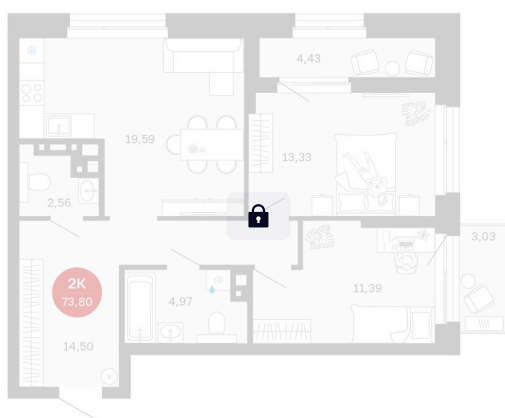

Номер: 60/С1

2 комнатная 73.8 м²

Отсканируйте QR-код
и смотрите на сайте
balance-
development.ru

Цена по запросу

Предчистовая отделка

Проект	Сибирская калина	Корпус	Дом 1
Этаж	6	Секция	1
Сдача	2 кв. 2027		

12.06.2026 18:59 (Мск)

Не является публичной офертой, цена может быть скорректирована.
Информация взята с сайта «balance-development.ru».

На этаже 6

2 комнатная 73.8 м²

12.06.2026 18:59 (Мск)

Не является публичной офертой, цена может быть скорректирована.
Информация взята с сайта «balance-development.ru».