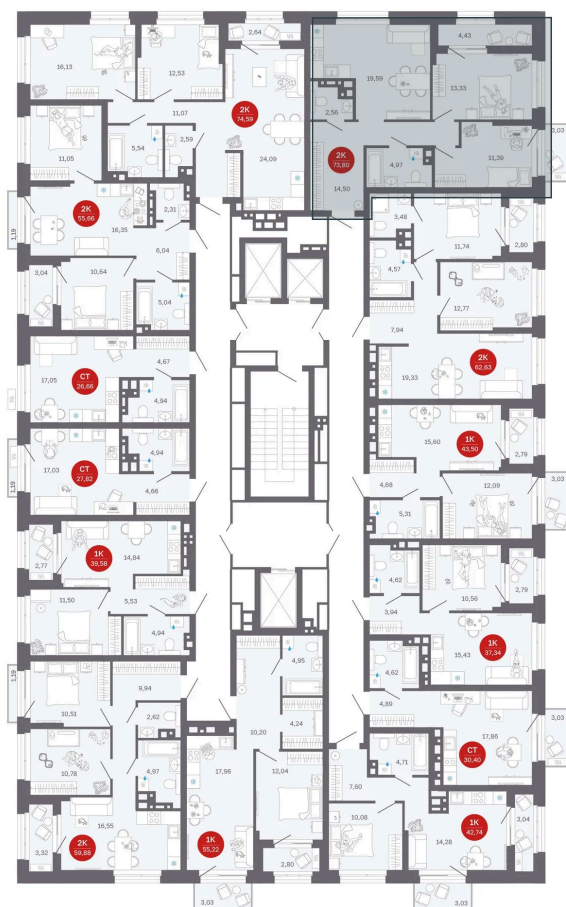

Номер: 60/С1

2 комнатная 73.8 м²

Отсканируйте QR-код
и смотрите на сайте
balance-
development.ru

Цена по запросу

Предчистовая отделка

Проект	Сибирская калина	Корпус	Дом 1
Этаж	6	Секция	1
Сдача	2 кв. 2027		

12.06.2026 18:59 (Мск)

Не является публичной офертой, цена может быть скорректирована.
Информация взята с сайта «balance-development.ru».

На этаже 6

2 комнатная 73.8 м²

12.06.2026 18:59 (Мск)

Не является публичной офертой, цена может быть скорректирована.
Информация взята с сайта «balance-development.ru».

На генплане Дом 1

2 комнатная 73.8 м²

12.06.2026 18:59 (Мск)

Не является публичной офертой, цена может быть скорректирована.
Информация взята с сайта «balance-development.ru».